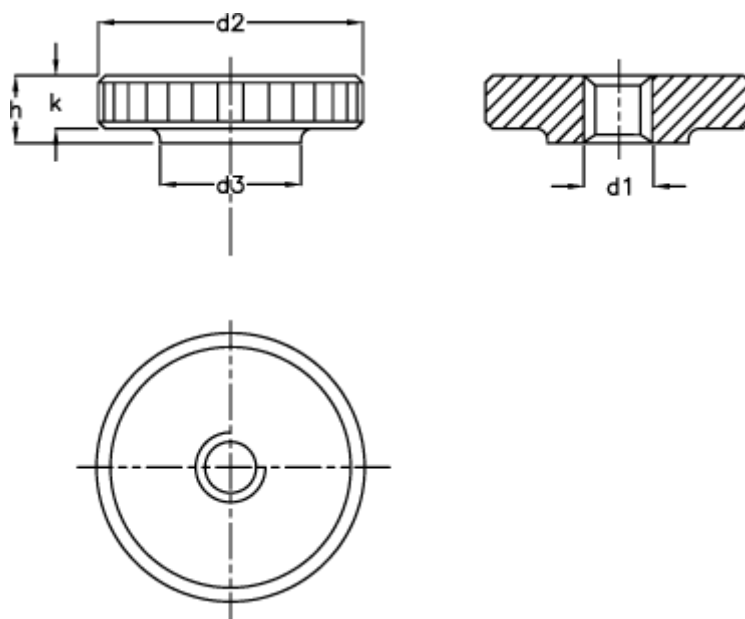

Varenummer: 20702509
Beskrivelse: E+G fingermøtrik
DIN 467-M6

Mål

d1 = M6
d2 = 24
d3 = 12
h = 6
K = 5.0